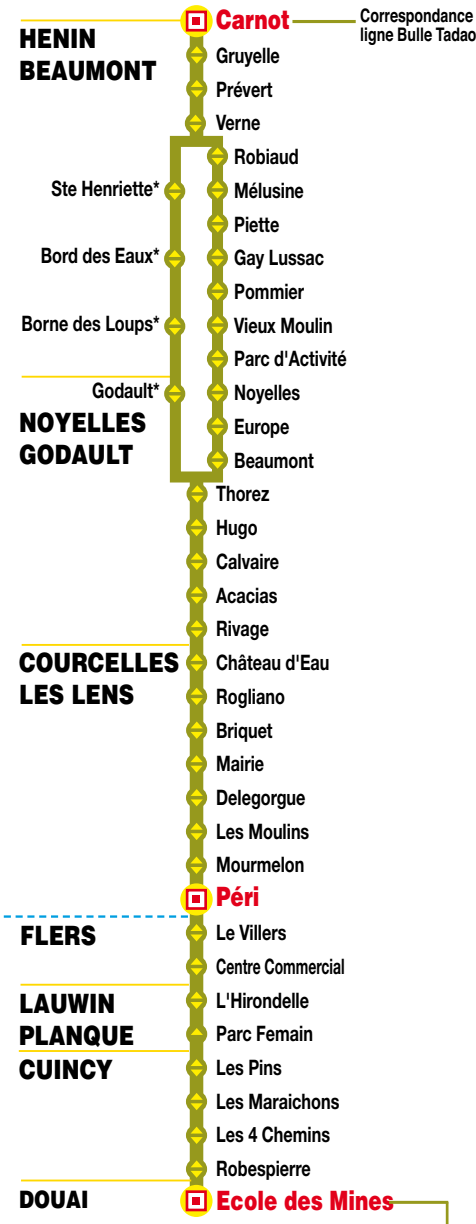

HÉNIN BEAUMONT
NOYELLES GODAULT
COURCELLES LES LENS
(FLERS EN ESCRIBIEUX)
(LAUWIN PLANQUE)
(CUINCY)
(DOUAI)

</

Ligne 120

HENIN BEAUMONT → NOYELLES GODAULT →
COURCELLES LES LENS → (FLERS →
LAUWIN PLANQUE → CUINCY → DOUAI)

■ Du lundi au samedi S Le samedi uniquement X Ne circule pas

Périmètre également desservi par le réseau TADAO

Correspondance Tramway TA (lignes 1 et 4 en attendant mise en service TA)
Ecole des Mines
Fac de droit
Lycées Labbé et Rabelais
Greta